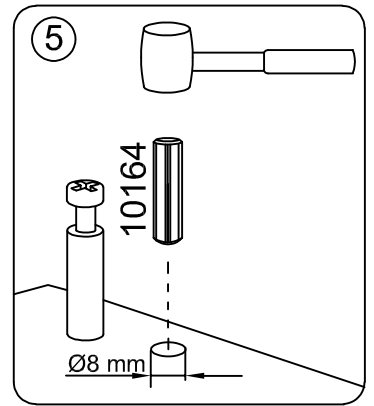

60x  10174	2x L=86mm  10072	64x  50317
74x  Φ 8x30mm 10013	4x  Φ 8x20mm 10164	2x  50765
12x  50371	13x  50249	 10033

True size

50x  Φ 3,5x20mm 10002	10x  Φ 3,5x30mm 10004	2x  M 6x25mm 10195
---	--	--

	→ ↑	Box Number
AD	2x 997/445	1/4
AI	2x 997/330	1/4
AL	4x 935/240	1/4
AA	2x 2010/120	2/4
AB	1x 2010/330	2/4
AE	2x 2010/140	2/4
AN	2x 1009/302	2/4
AC1	1x 697/330	3/4
AC2	1x 697/330	3/4
AO	4x 600/240	3/4
AF	1x 1442/950	4/4
AG	1x 1442/450	4/4
AH	1x 1000/120	4/4
AJ	2x 120/120	4/4
AK	2x 965/598	4/4
AM	2x 568/240	4/4

1

1.1

1.2

1.3

1.4

1.5

1.6

1.7