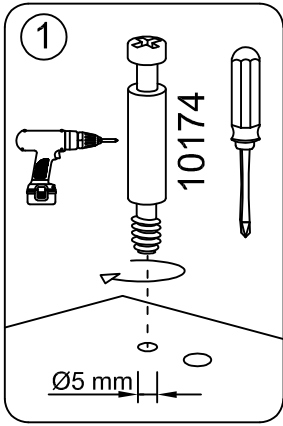

60x  10174	2x L=86mm  10072	64x  50317
74x  Φ 8x30mm 10013	4x  Φ 8x20mm 10164	2x  50765
12x  50371	13x  50249	 10033

True size

50x  Φ 3,5x20mm 10002	10x  Φ 3,5x30mm 10004	2x  M 6x25mm 10195
---	--	--

	→ ↑	Box Number
AD	2x 997/445	1/4
AI	2x 997/330	1/4
AL	4x 935/240	1/4
AA	2x 2010/120	2/4
AB	1x 2010/330	2/4
AE	2x 2010/140	2/4
AN	2x 1009/302	2/4
AC1	1x 697/330	3/4
AC2	1x 697/330	3/4
AO	4x 600/240	3/4
AF	1x 1442/950	4/4
AG	1x 1442/450	4/4
AH	1x 1000/120	4/4
AJ	2x 120/120	4/4
AK	2x 965/598	4/4
AM	2x 568/240	4/4

1

1.1

1.2

1.3

1.4

1.5

1.6

1.7