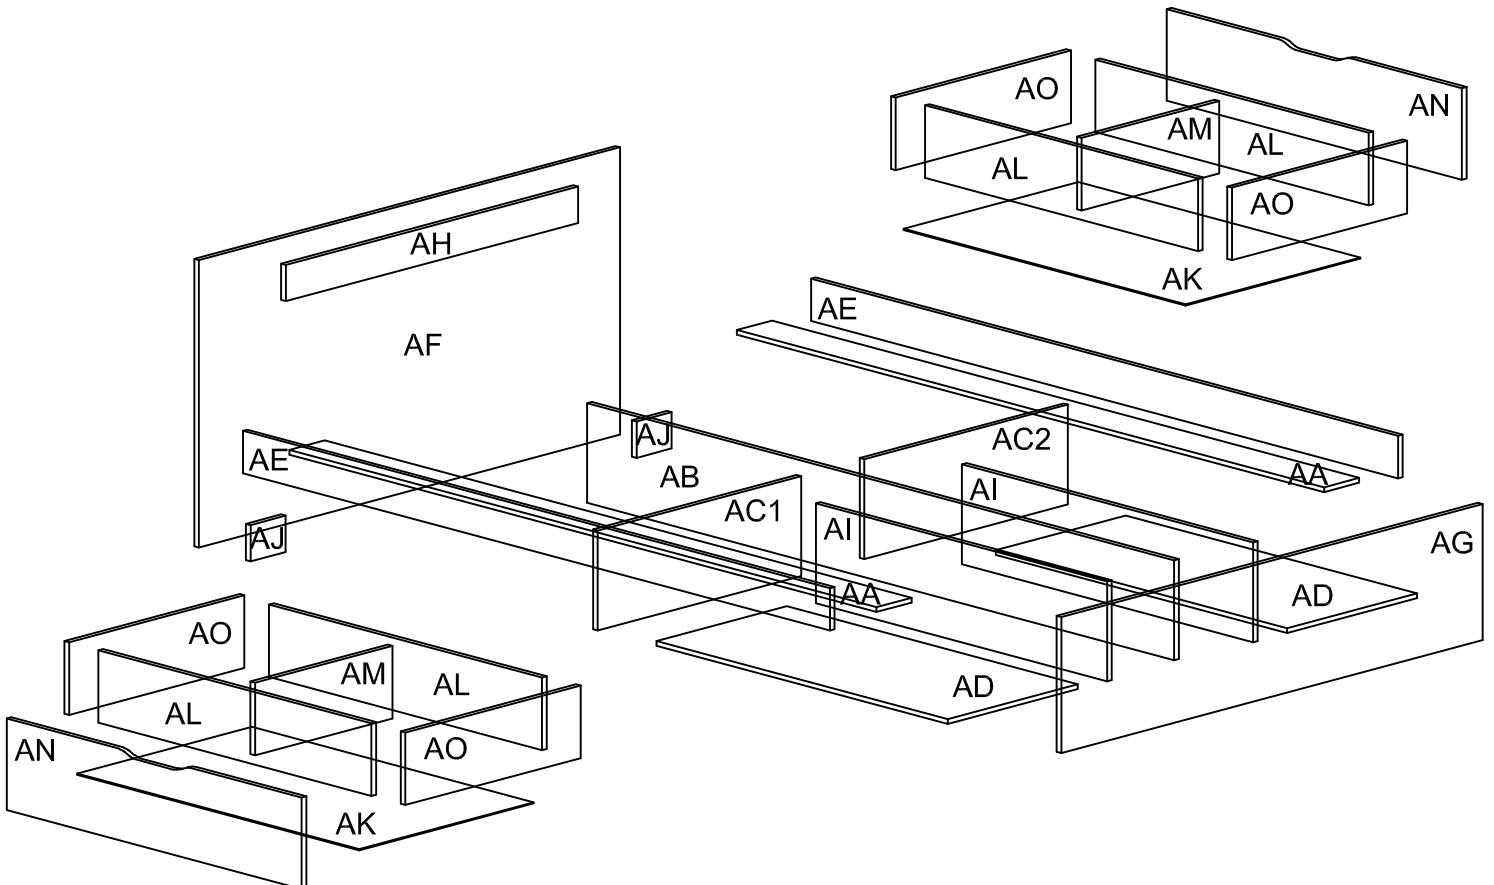

60x  10174	2x L=86mm  10072	64x  50317
74x  Φ 8x30mm 10013	4x  Φ 8x20mm 10164	2x  50765
12x  50371	13x  50249	 10033

True size

50x  Φ 3,5x20mm 10002	10x  Φ 3,5x30mm 10004	2x  M 6x25mm 10195
---	--	--

	→ ↑	Box Number
AD	2x 997/445	1/4
AI	2x 997/330	1/4
AL	4x 935/240	1/4
AA	2x 2010/120	2/4
AB	1x 2010/330	2/4
AE	2x 2010/140	2/4
AN	2x 1009/302	2/4
AC1	1x 697/330	3/4
AC2	1x 697/330	3/4
AO	4x 600/240	3/4
AF	1x 1442/950	4/4
AG	1x 1442/450	4/4
AH	1x 1000/120	4/4
AJ	2x 120/120	4/4
AK	2x 965/598	4/4
AM	2x 568/240	4/4

1

1.1

1.2

1.3

1.4

1.5

1.6

1.7

1.8

1.9

1.10

1.12