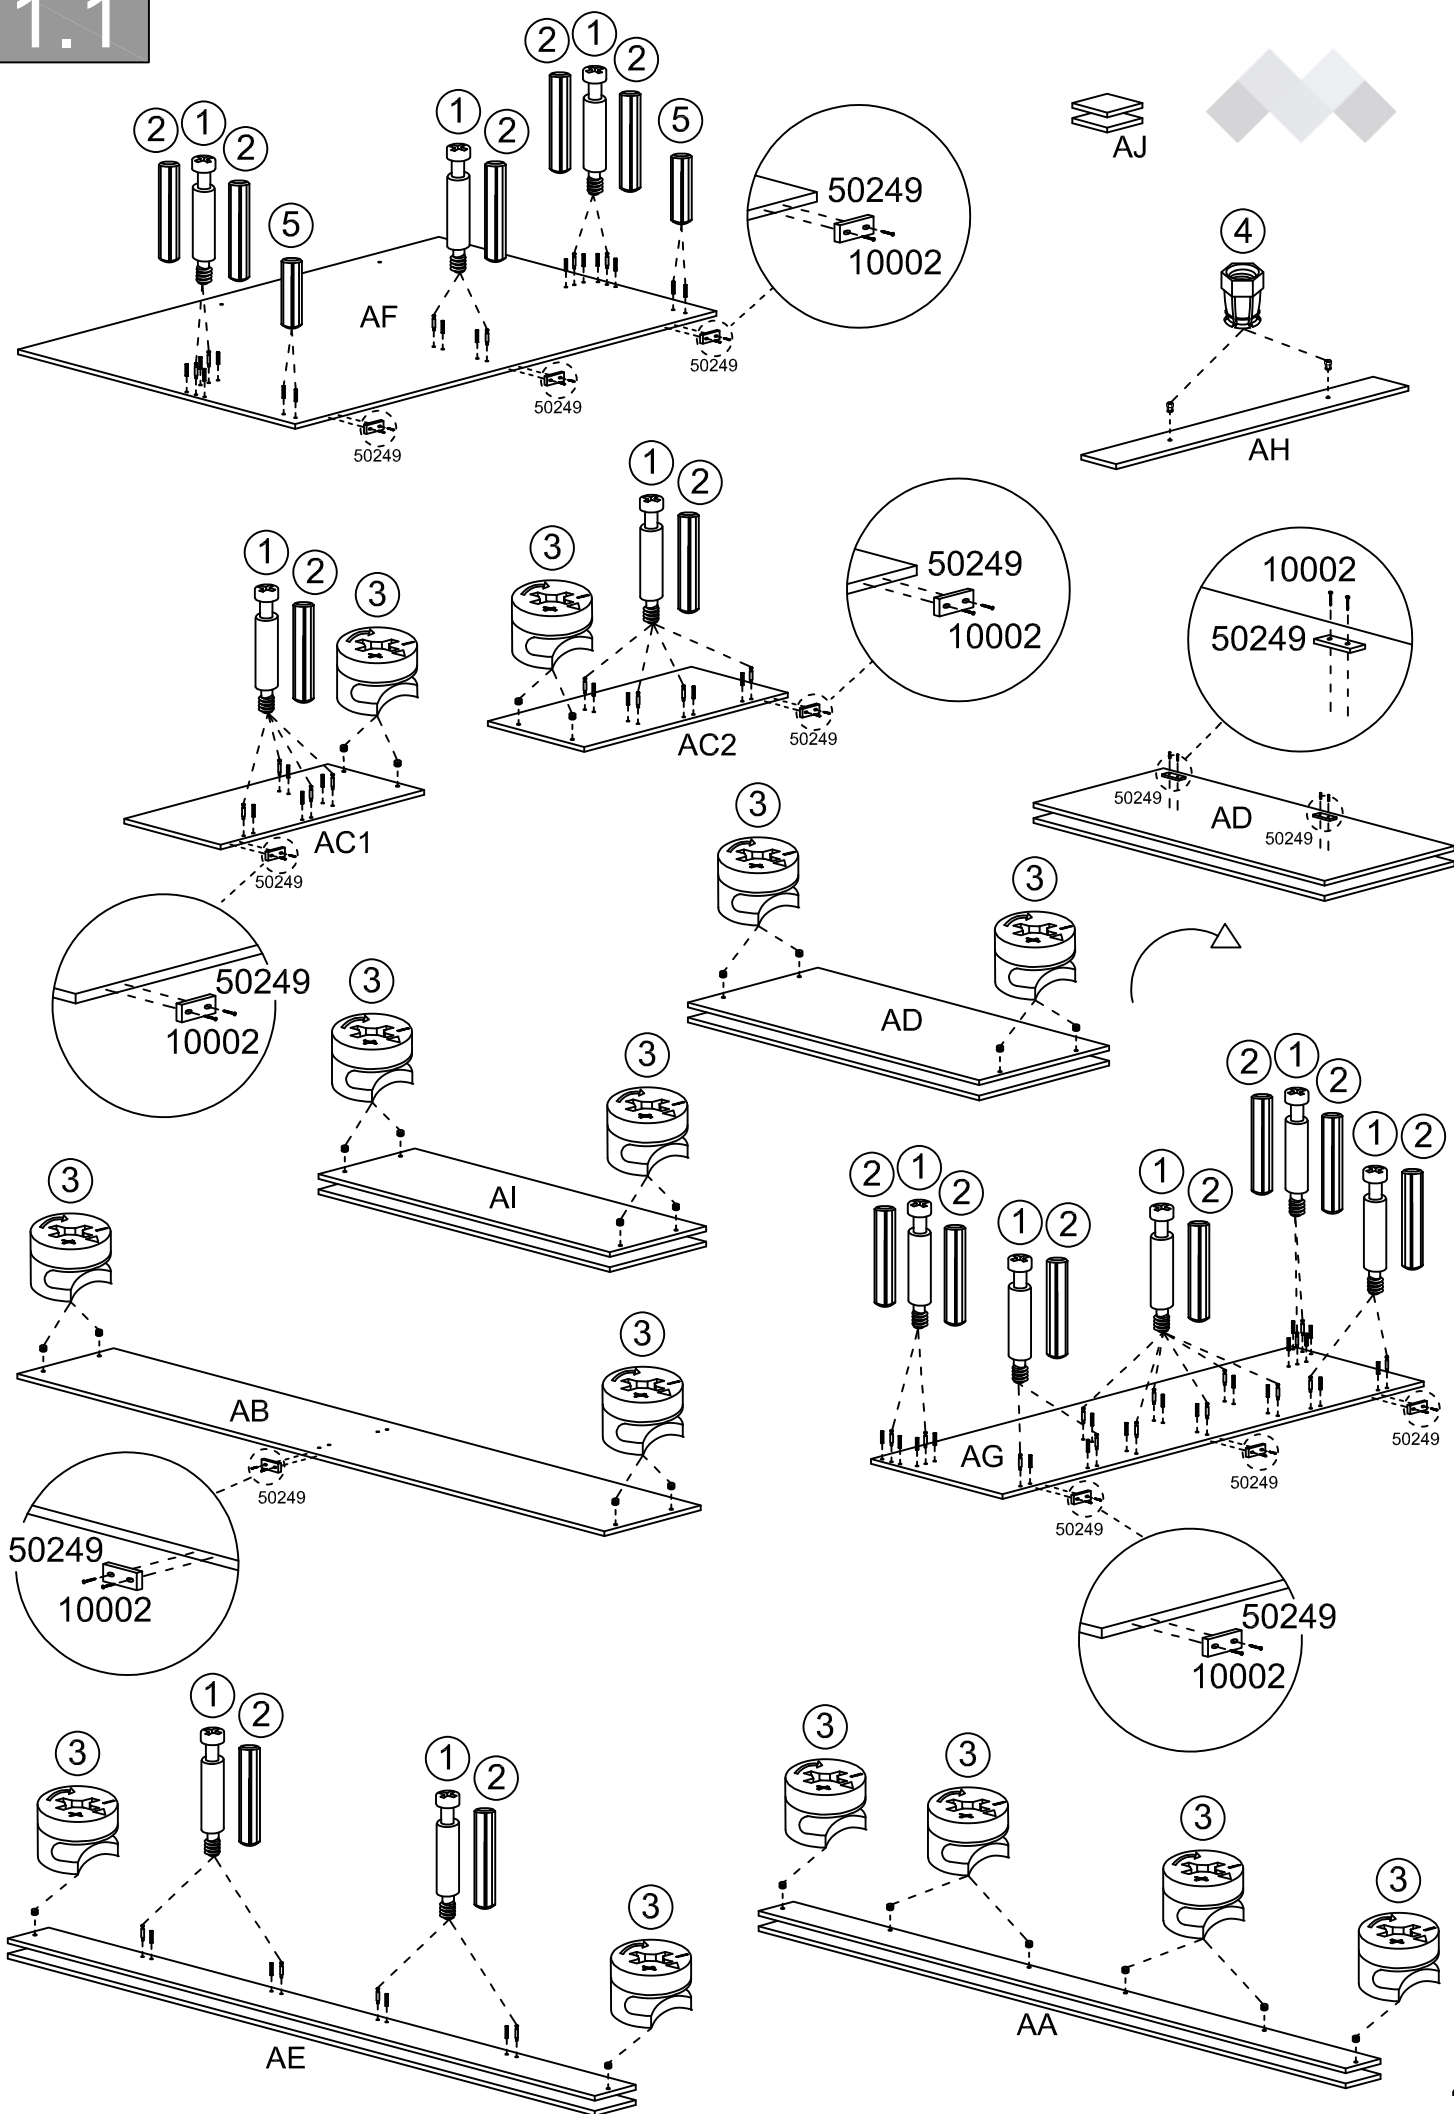

60x  10174	2x L=86mm  10072	64x  50317
74x  Φ 8x30mm 10013	4x  Φ 8x20mm 10164	2x  50765
12x  50371	13x  50249	 10033

True size

50x  Φ 3,5x20mm 10002	10x  Φ 3,5x30mm 10004	2x  M 6x25mm 10195
---	--	--

	→ ↑	Box Number
AD	2x 997/445	1/4
AI	2x 997/330	1/4
AL	4x 935/240	1/4
AA	2x 2010/120	2/4
AB	1x 2010/330	2/4
AE	2x 2010/140	2/4
AN	2x 1009/302	2/4
AC1	1x 697/330	3/4
AC2	1x 697/330	3/4
AO	4x 600/240	3/4
AF	1x 1442/950	4/4
AG	1x 1442/450	4/4
AH	1x 1000/120	4/4
AJ	2x 120/120	4/4
AK	2x 965/598	4/4
AM	2x 568/240	4/4

1

1.1

1.2

1.3

1.4

1.5

1.6

1.7

1.8

1.9

1.10

1.12