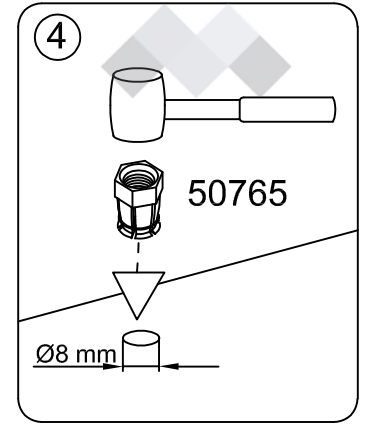

60x  10174	2x L=86mm  10072	64x  50317
74x  Φ 8x30mm 10013	4x  Φ 8x20mm 10164	2x  50765
12x  50371	13x  50249	 10033

True size

50x  Φ 3,5x20mm 10002	10x  Φ 3,5x30mm 10004	2x  M 6x25mm 10195
---	--	--

	→ ↑	Box Number
AD	2x 997/445	1/4
AI	2x 997/330	1/4
AL	4x 935/240	1/4
AA	2x 2010/120	2/4
AB	1x 2010/330	2/4
AE	2x 2010/140	2/4
AN	2x 1009/302	2/4
AC1	1x 697/330	3/4
AC2	1x 697/330	3/4
AO	4x 600/240	3/4
AF	1x 1442/950	4/4
AG	1x 1442/450	4/4
AH	1x 1000/120	4/4
AJ	2x 120/120	4/4
AK	2x 965/598	4/4
AM	2x 568/240	4/4

1

1.1

1.2

1.3

1.4

1.5

1.6

1.7