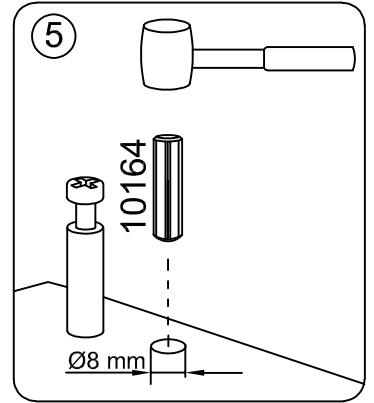

52x  10174	2x  L=86mm 10072	56x  50317
66x  Φ 8x30mm 10013	4x  Φ 8x20mm 10164	2x  50765
12x  50371	13x  50249	 10033

True size

50x  Φ 3,5x20mm 10002	10x  Φ 3,5x30mm 10004	2x  M 6x25mm 10195
---	--	--

	→ ↑	Box Number
AC1	1x 597/330	1/3
AC2	1x 597/330	1/3
AD	2x 997/595	1/3
AK	4x 935/240	1/3
AA	2x 2010/120	2/3
AB	1x 2010/330	2/3
AE	2x 2010/140	2/3
AM	2x 1009/302	2/3
AN	4x 500/240	2/3
AF	1x 1242/950	3/3
AG	1x 1242/450	3/3
AH	1x 800/120	3/3
AI	2x 120/120	3/3
AJ	2x 965/498	3/3
AL	2x 468/240	3/3

1

1.1

1.2

1.3

1.4

1.5

1.6

1.7