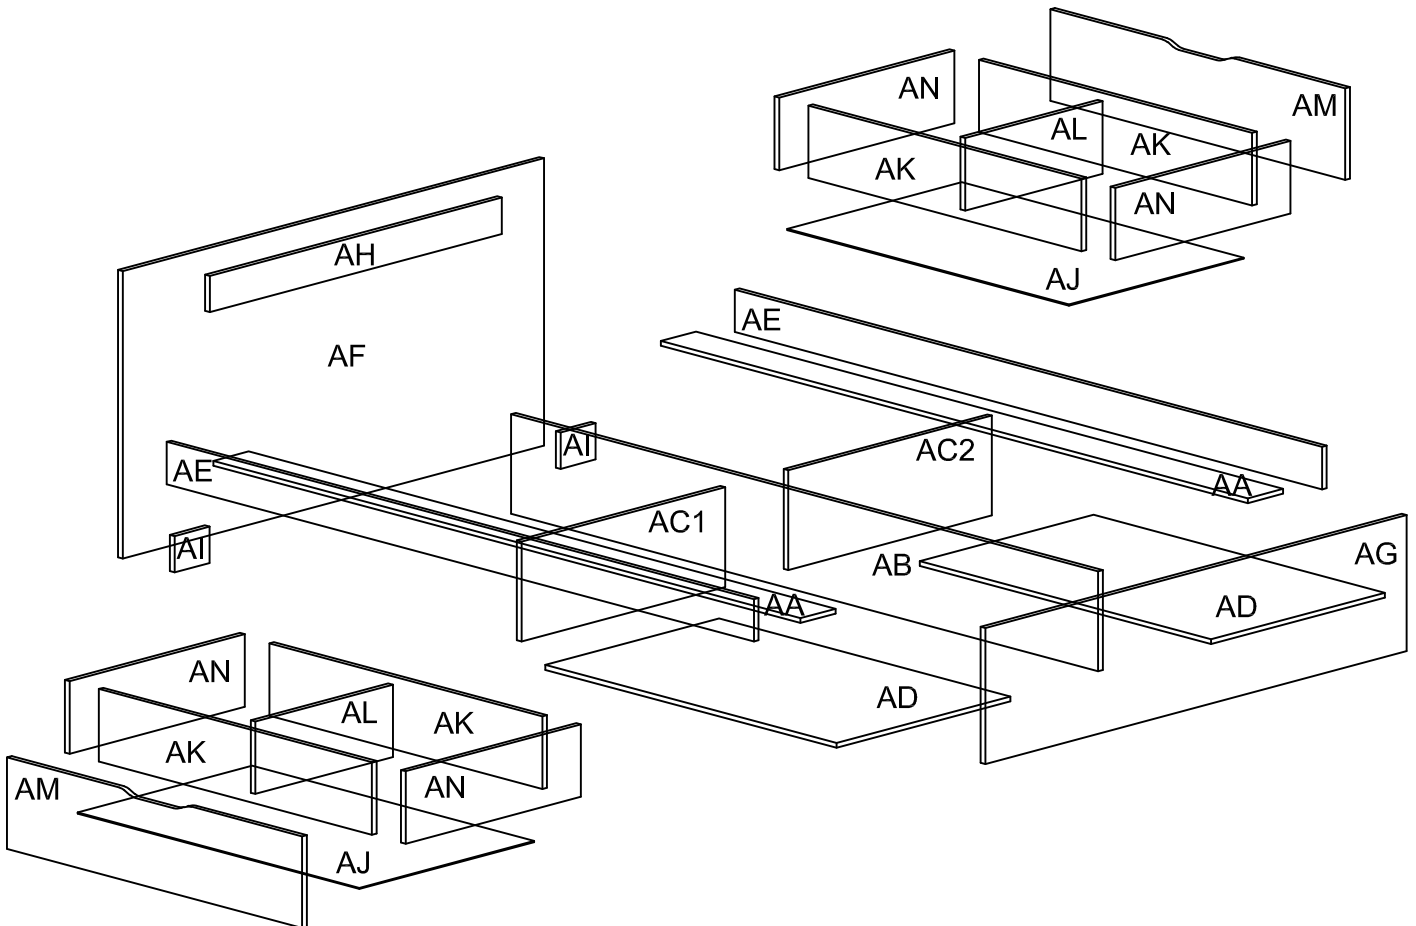

52x  10174	2x  L=86mm 10072	56x  50317
66x  Φ 8x30mm 10013	4x  Φ 8x20mm 10164	2x  50765
12x  50371	13x  50249	 10033

True size

50x  Φ 3,5x20mm 10002	10x  Φ 3,5x30mm 10004	2x  M 6x25mm 10195
---	--	--

	→ ↑	Box Number
AC1	1x 597/330	1/3
AC2	1x 597/330	1/3
AD	2x 997/595	1/3
AK	4x 935/240	1/3
AA	2x 2010/120	2/3
AB	1x 2010/330	2/3
AE	2x 2010/140	2/3
AM	2x 1009/302	2/3
AN	4x 500/240	2/3
AF	1x 1242/950	3/3
AG	1x 1242/450	3/3
AH	1x 800/120	3/3
AI	2x 120/120	3/3
AJ	2x 965/498	3/3
AL	2x 468/240	3/3

1

1.1

1.2

1.3

1.4

1.5

1.6

1.7

1.8

1.9

1.10

VIII

IX

1.12