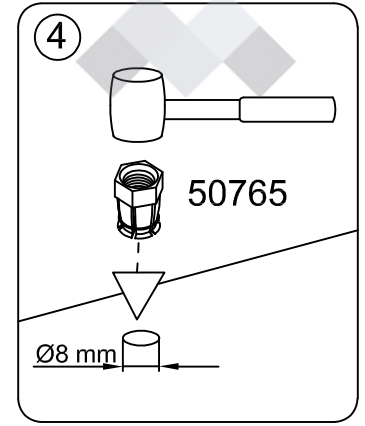

52x  10174	2x  L=86mm 10072	56x  50317
66x  Φ 8x30mm 10013	4x  Φ 8x20mm 10164	2x  50765
12x  50371	13x  50249	 10033

True size

50x  Φ 3,5x20mm 10002	10x  Φ 3,5x30mm 10004	2x  M 6x25mm 10195
---	--	--

	→ ↑	Box Number
AC1	1x 597/330	1/3
AC2	1x 597/330	1/3
AD	2x 997/595	1/3
AK	4x 935/240	1/3
AA	2x 2010/120	2/3
AB	1x 2010/330	2/3
AE	2x 2010/140	2/3
AM	2x 1009/302	2/3
AN	4x 500/240	2/3
AF	1x 1242/950	3/3
AG	1x 1242/450	3/3
AH	1x 800/120	3/3
AI	2x 120/120	3/3
AJ	2x 965/498	3/3
AL	2x 468/240	3/3

1

1.1

1.2

1.3

1.4

1.5

1.6

1.7