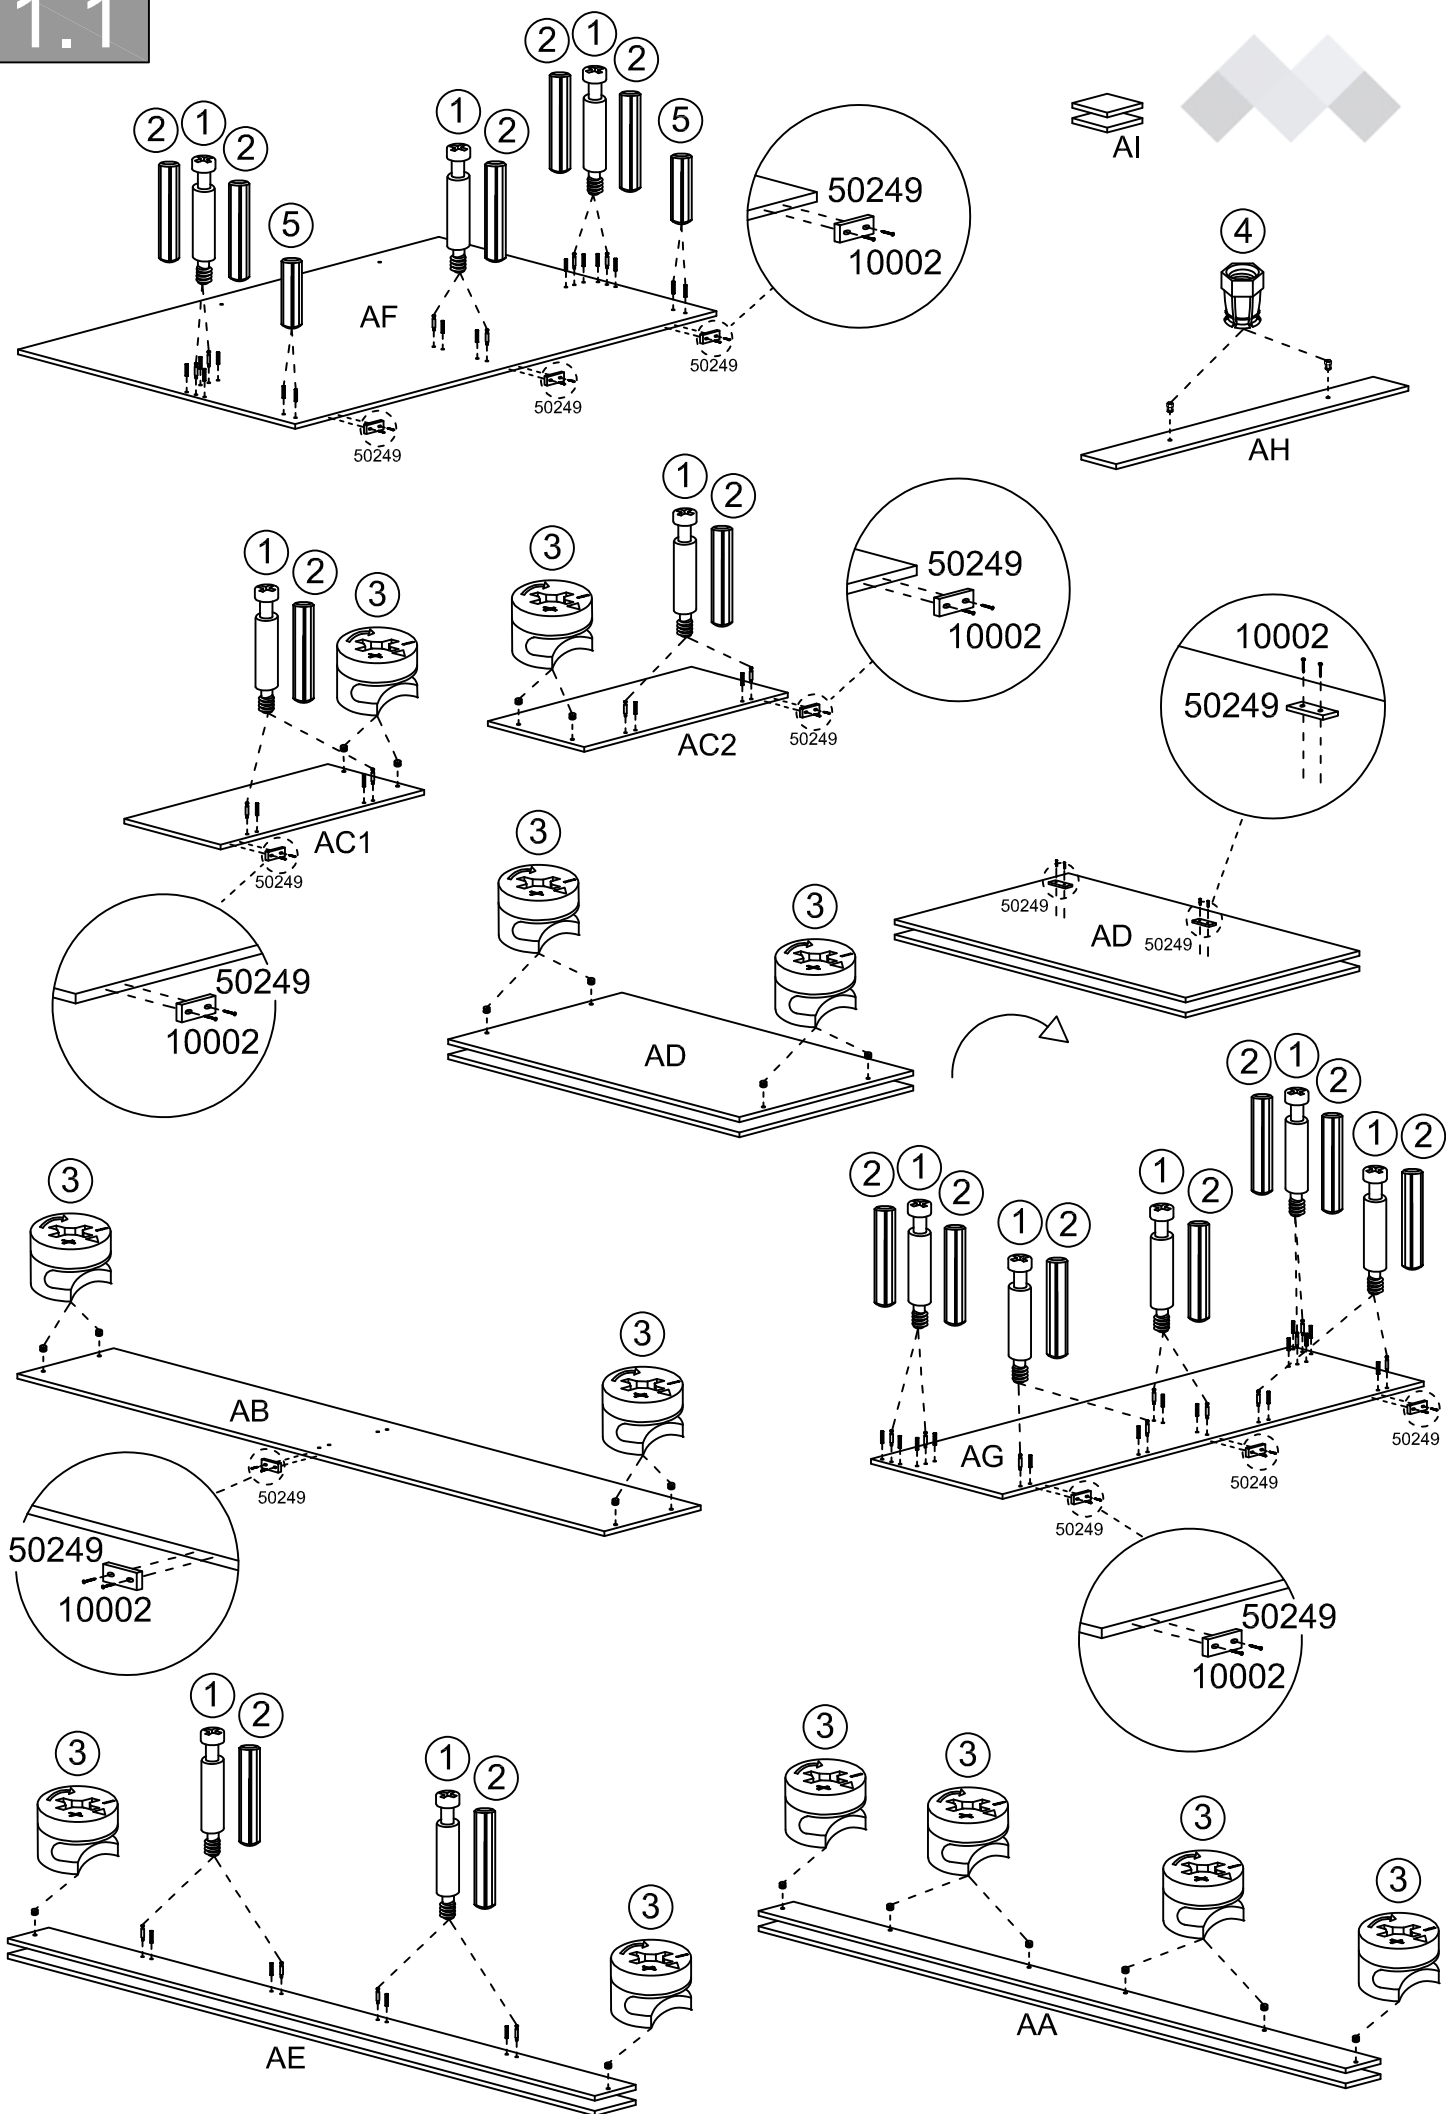

52x  10174	2x  L=86mm 10072	56x  50317
66x  Φ 8x30mm 10013	4x  Φ 8x20mm 10164	2x  50765
12x  50371	13x  50249	 10033

True size

50x  Φ 3,5x20mm 10002	10x  Φ 3,5x30mm 10004	2x  M 6x25mm 10195
---	--	--

	→ ↑	Box Number
AC1	1x 597/330	1/3
AC2	1x 597/330	1/3
AD	2x 997/595	1/3
AK	4x 935/240	1/3
AA	2x 2010/120	2/3
AB	1x 2010/330	2/3
AE	2x 2010/140	2/3
AM	2x 1009/302	2/3
AN	4x 500/240	2/3
AF	1x 1242/950	3/3
AG	1x 1242/450	3/3
AH	1x 800/120	3/3
AI	2x 120/120	3/3
AJ	2x 965/498	3/3
AL	2x 468/240	3/3

1

1.1

1.2

1.3

1.4

1.5

1.6

1.7

1.8

1.9

1.10

VIII

IX

1.12