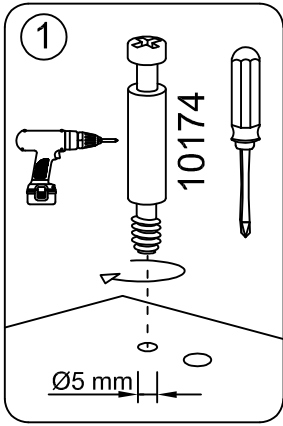

52x  10174	2x  L=86mm 10072	56x  50317
66x  Φ 8x30mm 10013	4x  Φ 8x20mm 10164	2x  50765
12x  50371	13x  50249	 10033

True size

50x  Φ 3,5x20mm 10002	10x  Φ 3,5x30mm 10004	2x  M 6x25mm 10195
---	--	--

	→ ↑	Box Number
AC1	1x 597/330	1/3
AC2	1x 597/330	1/3
AD	2x 997/595	1/3
AK	4x 935/240	1/3
AA	2x 2010/120	2/3
AB	1x 2010/330	2/3
AE	2x 2010/140	2/3
AM	2x 1009/302	2/3
AN	4x 500/240	2/3
AF	1x 1242/950	3/3
AG	1x 1242/450	3/3
AH	1x 800/120	3/3
AI	2x 120/120	3/3
AJ	2x 965/498	3/3
AL	2x 468/240	3/3

1

1.1

1.2

1.3

1.4

1.5

1.6

1.7