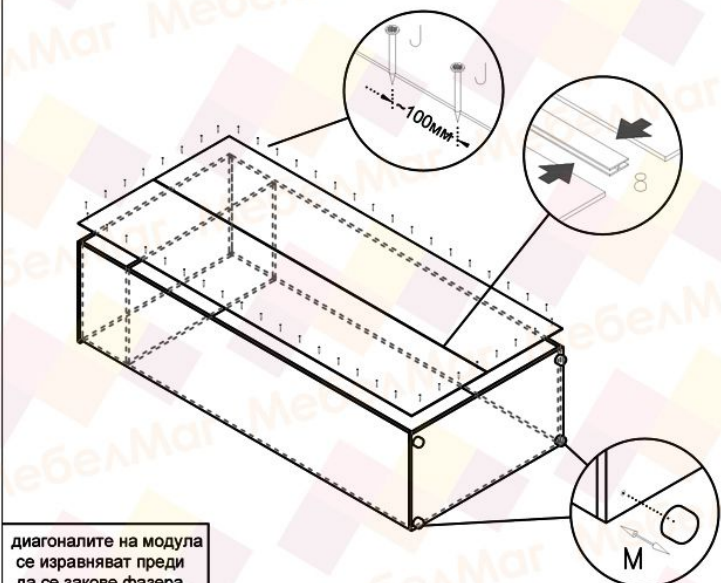

№	Наименование	Размери	Брой
1	Плот	870/500	1
2	Дъно	870/480	1
3	Страница	1890/480	1
4	Страница	1890/480	1
5	Средно дъно	838/480	1
6	Врата	1901/431	2
7	Фазер	1920/432	2

**МОНТАЖНА СХЕМА**

Модул 018

диагоналите на модула се изравняват преди да се закове фазера