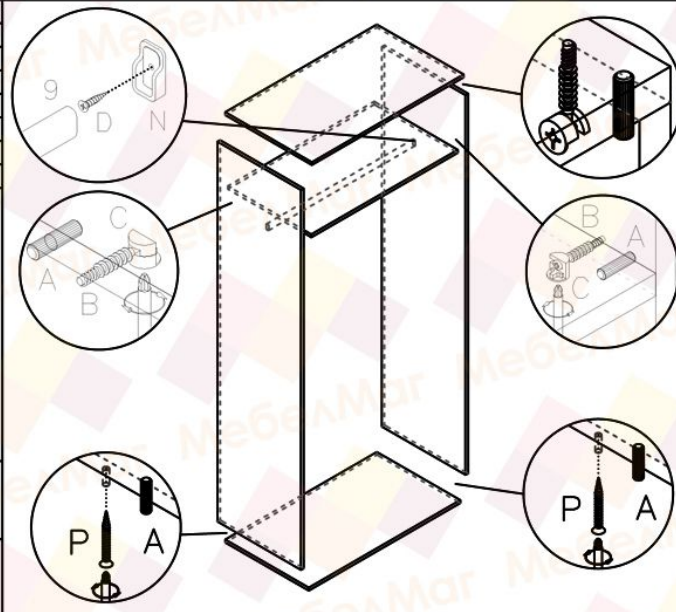

№	Наименование	Размери	Брой
1	Плот	870/500	1
2	Дъно	870/480	1
3	Страница	1890/480	1
4	Страница	1890/480	1
5	Средно дъно	838/480	1
6	Врата	1901/431	2
7	Фазер	1920/432	2

**МОНТАЖНА СХЕМА**

Модул 018

диагоналите на модула се изравняват преди да се закове фазера